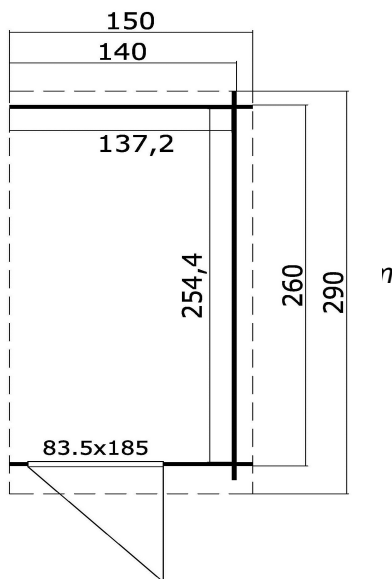

2829600 ANBAUSCHRANK 2600

geeignet für diverse Flachdachhäuser

260x140

DIMENSIONEN

Grundfläche	3,42 m ²
Dachabmessung	1.50 x 2.90 m
Rauminhalt	≈ 6.82 m ³
Höhe hinten	≈ 1.88 m
Höhe vorne	≈ 2.11 m
Vordach	≈ 20 cm

TÜR (TC+O*)

1 x Einzeltür	83.5 x 185.0 cm
---------------	-----------------

*TC+O - Classic (Vollholz)

LOGISTIKINFORMATIONEN

≈ 440 x 118 x 31 cm (L x B x H)
≈ 300 kg

DACH & FUßBODEN

Dach - und Fußbodenbretter	18 mm
Dachfläche	4,37 m ²
Dachneigung	≈ 5.1°
Unterkonstruktion	45 x 70 mm